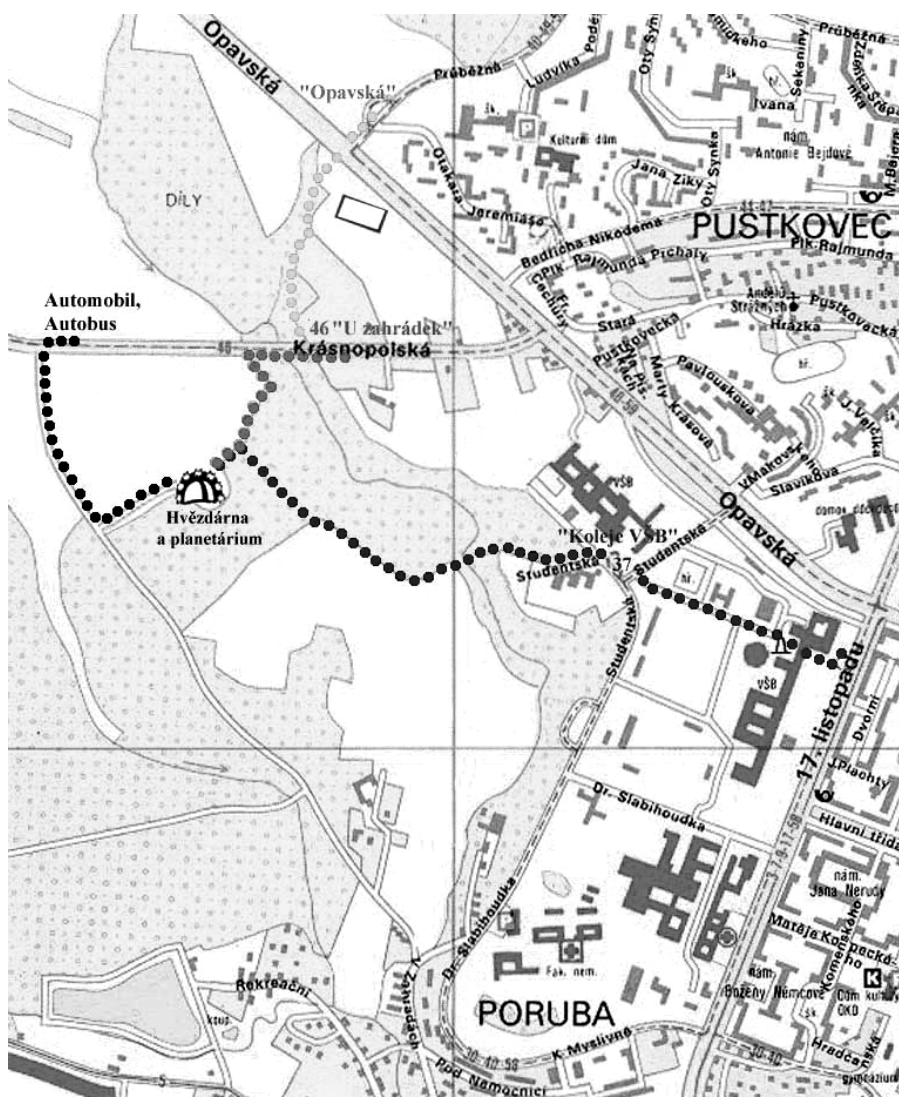

Jak se dostat k HaP Ostrava