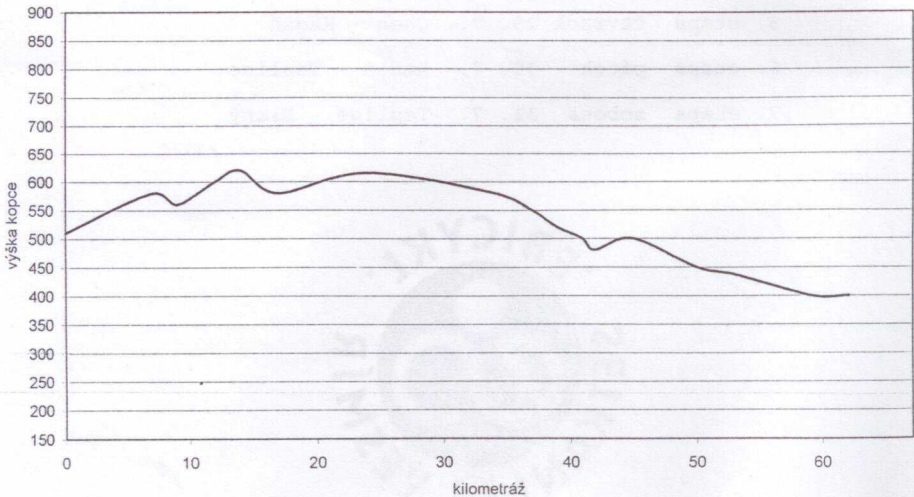

1. ETAPA Neděle 25.7.

0	510	Pelhřimov	
7	580	Proseč - Obořiště	
9	560	Nová Cerekev	
12	600	Moraveč	
14	620	Vysoká Lhota	19
17	580	Kámen	19 128
24	615	Pacov	129 19
34	580	Lejčkov	
37	550	Dolní Hořice	
39	520	x Chýnovská jeskyně	
41	500	Velmovice	
42	480	Kloužovice	
45	500	Dobronice u Chýnova-	po modré
50	450	Záluží	33
53	437	Tábor	19 a po zelené
59	400	Kozí Hrádek	po červené
62	400	Sezimovo Ústí	

1. etapa - neděle 25. 7.
Pelhřimov - Sezimák