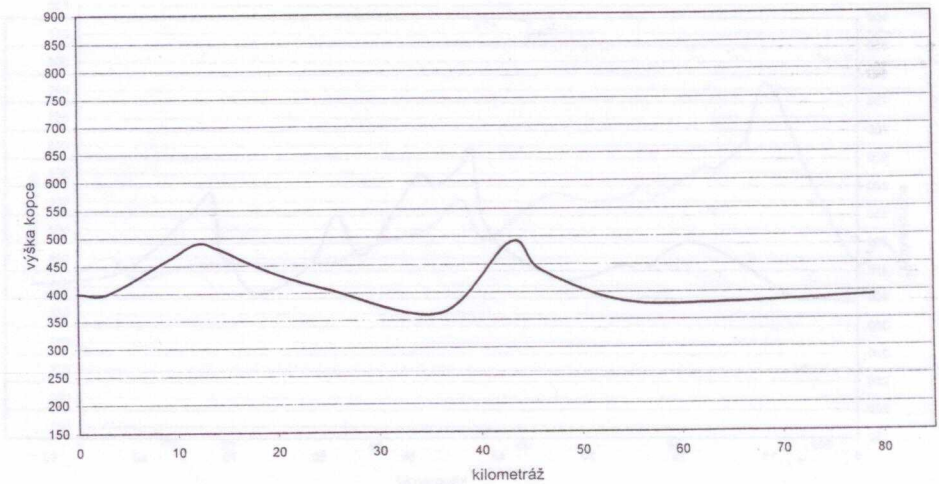

2. ETAPA Pondělí 26. 7.

0	400	Sezimovo Ústí	
3	400	Planá nad Lužnicí	
9	460	Želeč	
12	490	x Hlavatce	
14	480	Vyhnanice	135
19	440	Sudoměřice u Bechyně	135
25	406	Bechyně	122
36	362	Týn nad Vltavou	105 141
43	490	Temelín	
46	440	Lhůta pod Horami	
54	383	Protivín	
64	380	Ražice	22
79	392	Strakonice	

2. etapa - pondělí 26. 7.
Sezimák - Strakonice