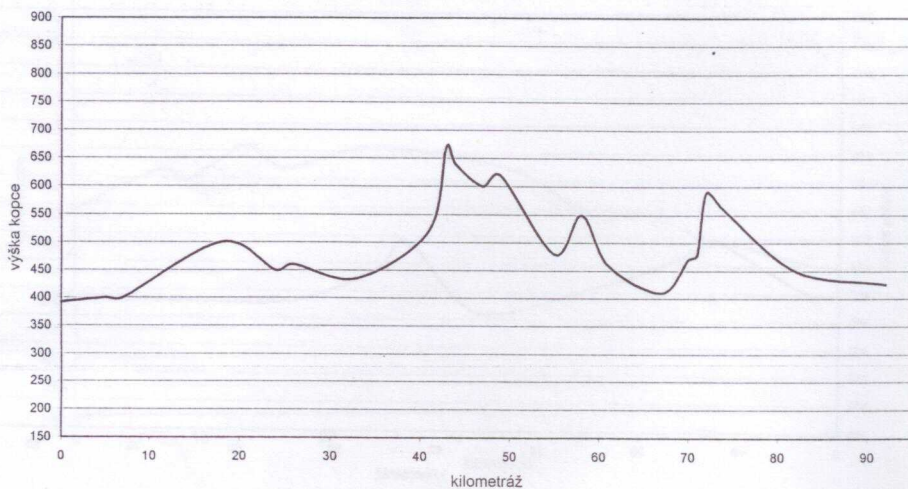

3. ETAPA Úterý 27. 7.

0	392	Strakonice	
5	400	Pracejovice	
7	400	x Katovice	172
18	500	Frymburk - Želenov	
24	450	Žichovice	
26	460	Čepice	169
33	435	Sušice	187
41	520	Mokrosuky	
43	670	Hory Matky Boží	
44	640	Drouhavec	
47	600	Velhartice	
49	620	Nemilkov	171
55	480	Běšiny	171
58	550	Lukavice	171
61	460	Strážov	171
67	410	Janovice nad Úhlavou	
70	470	x Běhařov	
71	480	Miletice	
72	590	sedlo sv. Markéta	
74	560	Libkov	22
82	450	Kdyně	22
92	426	Domažlice	

3. etapa - úterý 27. 7.
Strakonice - Domažlice