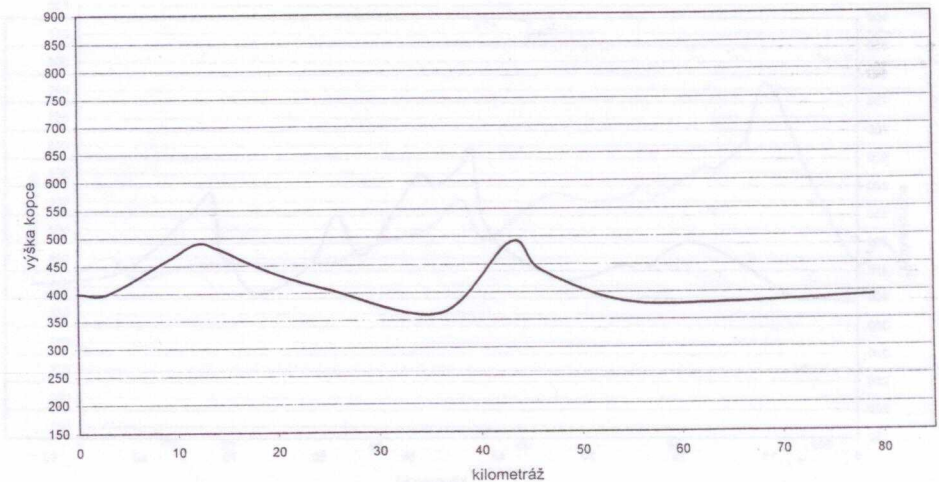

2. ETAPA Pondělí 26. 7.

0	400	Sezimovo Ústí	
3	400	Planá nad Lužnicí	
9	460	Želeč	
12	490	x Hlavatce	
14	480	Vyhnanice	135
19	440	Sudoměřice u Bechyně	135
25	406	Bechyně	122
36	362	Týn nad Vltavou	105 141
43	490	Temelín	
46	440	Lhůta pod Horami	
54	383	Protivín	
64	380	Ražice	22
79	392	Strakonice	

2. etapa - pondělí 26. 7.
Sezimák - Strakonice