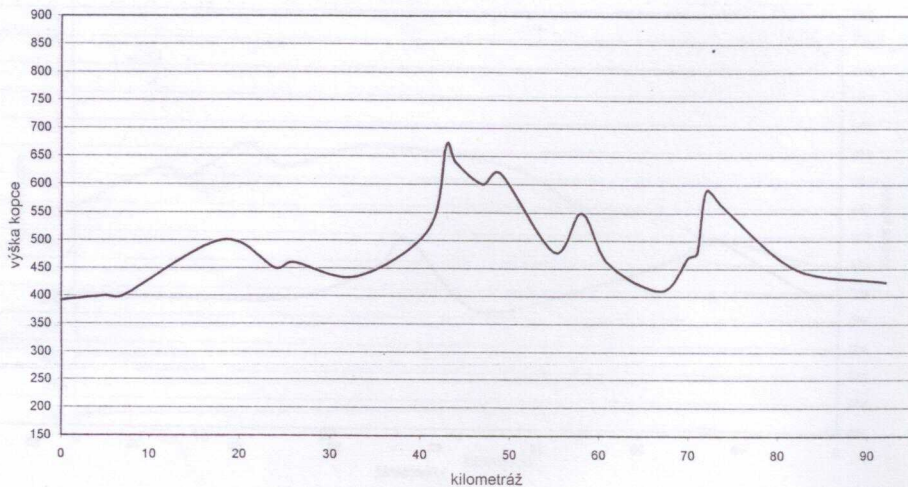

3. ETAPA Úterý 27. 7.

0	392	Strakonice	
5	400	Pracejovice	
7	400	x Katovice	172
18	500	Frymburk - Želenov	
24	450	Žichovice	
26	460	Čepice	169
33	435	Sušice	187
41	520	Mokrosuky	
43	670	Hory Matky Boží	
44	640	Drouhavec	
47	600	Velhartice	
49	620	Nemilkov	171
55	480	Běšiny	171
58	550	Lukavice	171
61	460	Strážov	171
67	410	Janovice nad Úhlavou	
70	470	x Běhařov	
71	480	Miletice	
72	590	sedlo sv. Markéta	
74	560	Libkov	22
82	450	Kdyně	22
92	426	Domažlice	

3. etapa - úterý 27. 7.
Strakonice - Domažlice